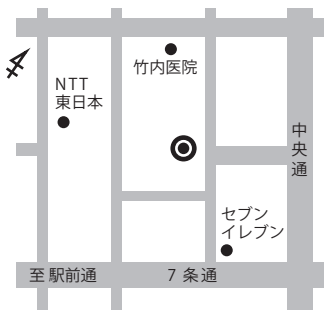

2014/11/09(sun) ~ 12/07(sun)

※水曜日・祝日の翌日は休館日です

10:00 ~ 18:00

※木曜日のみ 13:30 ~ 18:00 です

岩見沢市絵画ホール・
松島正幸記念館

〒068-0027 岩見沢市7条西1丁目

TEL・FAX:0126-23-8700

常設展示 松島正幸の世界 ころの旅路
入館料 一般:210円 中学生以下:無料
高校生・大学生:150円

JR 岩見沢駅より 徒歩15分