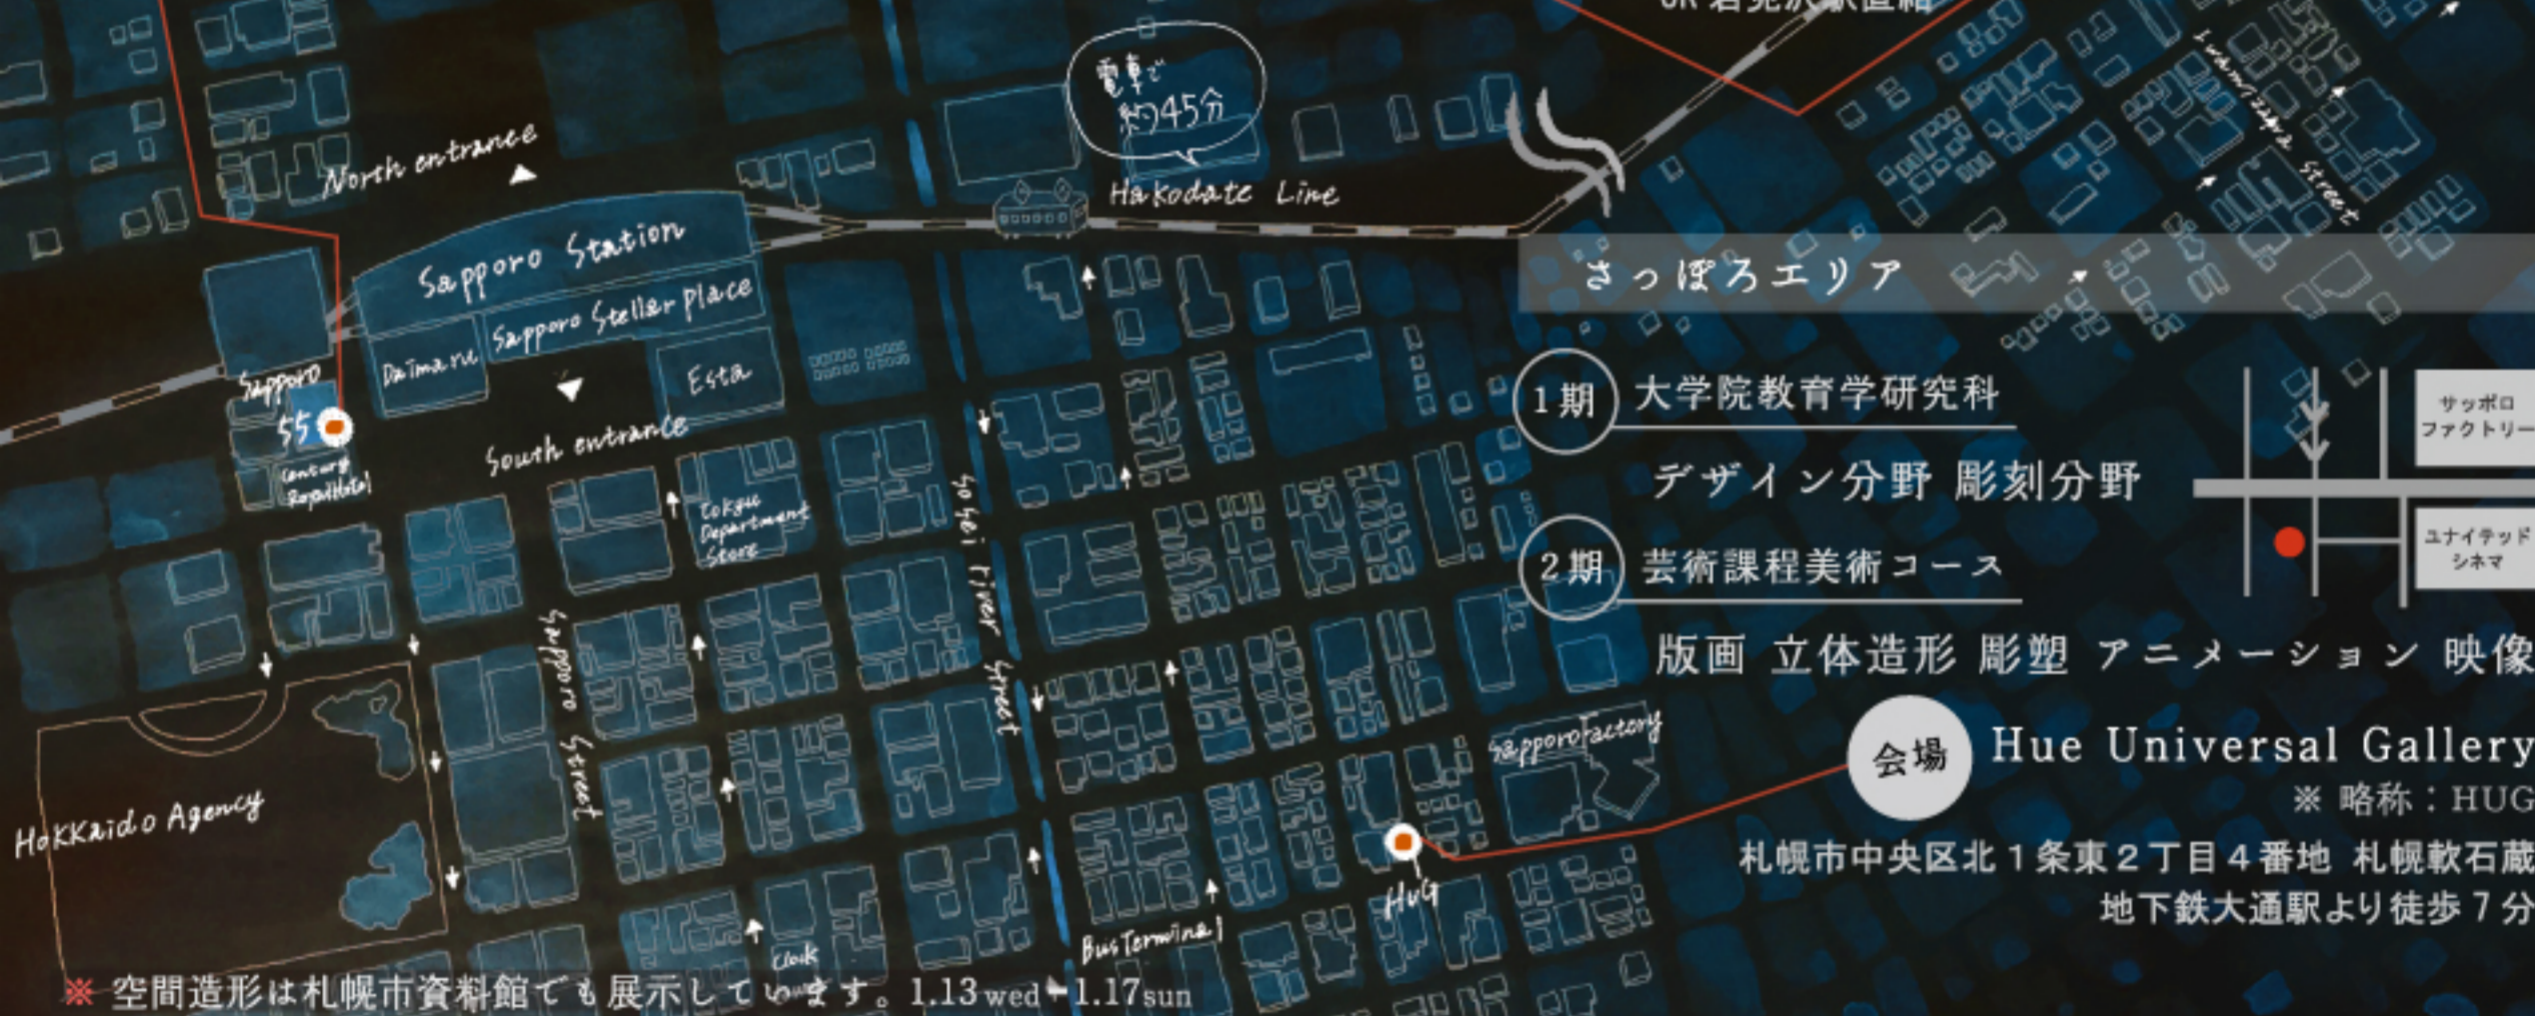

油 書 映 金 環  
 日 版 室 彩 給  
 情 彫 染 木  
 書 教 夏 木

さっぽろエリア

1期 芸術課程美術コース

日本画 染織 木材工芸 金属工芸  
空間造形 書理論 書教育

2期 芸術課程美術コース

油彩画 デジタル絵画 デザイン  
情報デザイン

会場

北海道教育大学 札幌駅前サテライト  
札幌市中央区北5条西5丁目7 sapporo55ビル4階  
(紀伊国屋書店が入居しているビルです)  
JR札幌駅より徒歩1分

いわみざわエリア

1期 芸術課程美術コース

油彩画 版画 デジタル絵画 立体造形 彫塑  
デザイン 情報デザイン アニメーション 映像

2期 大学院教育学研究科 芸術課程美術コース

デザイン分野 日本画 染織 木材工芸 金属工芸  
彫刻分野 空間造形 書理論 書教育

会場

岩見沢市有明交流プラザ  
岩見沢市有明町南1番地1  
JR岩見沢駅複合駅舎内2階  
JR岩見沢駅直結

さっぽろエリア

1期 大学院教育学研究科

デザイン分野 彫刻分野

2期 芸術課程美術コース

版画 立体造形 彫塑 アニメーション 映像

会場

Hue Universal Gallery  
※略称：HUG  
札幌市中央区北1条東2丁目4番地 札幌軟石蔵  
地下鉄大通駅より徒歩7分

※空間造形は札幌市資料館でも展示しています。1.13wed → 1.17sun

【さっぽろ2エリア】

1期 2.7 sun - 2.18 thu

2期 2.22 mon - 3.6 sun

サテライト 10:00 - 21:00  
※土日祝・最終日は16:30まで

HUG 12:00 - 20:00  
※火曜定休 / 最終日は16:30まで

【いわみざわエリア】

1期 2.7 sun - 2.18 thu

2期 2.20 sat - 3.6 sun

岩見沢駅舎 9:00 - 21:00  
※最終日は16:30まで